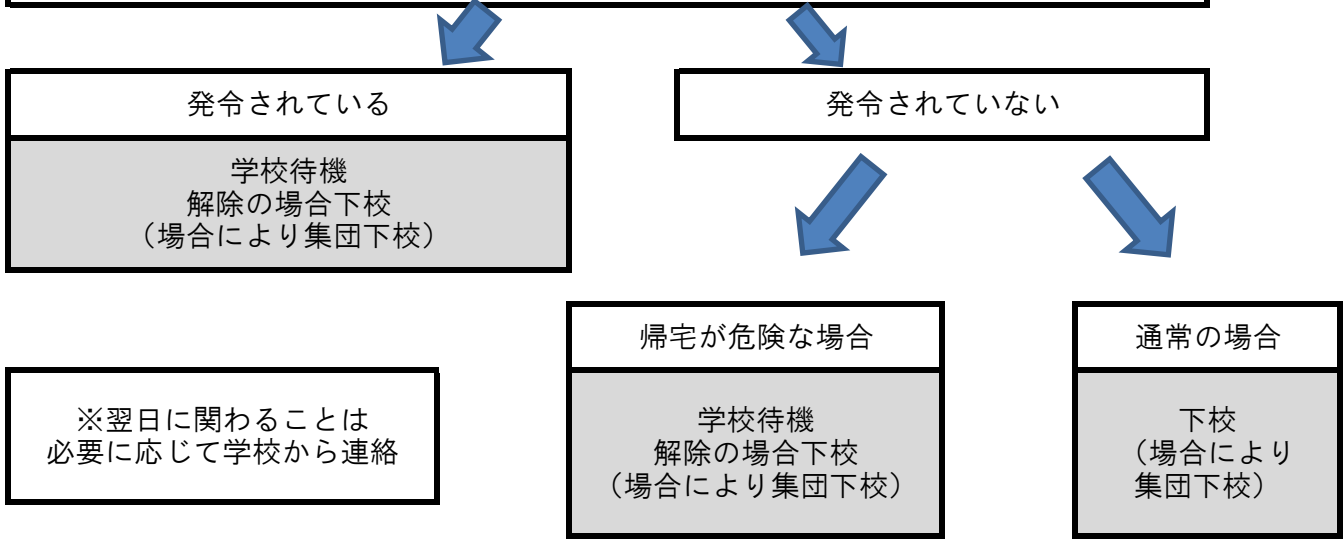

下校時	台風等が接近した場合	必要に応じて学校から情報発信

下校時

「府中市 (多摩北部)」に「**暴風警報**」または「**特別警報 (現象は問わない)**」が
発令されているかどうか (大雨警報や注意報等は該当しません)