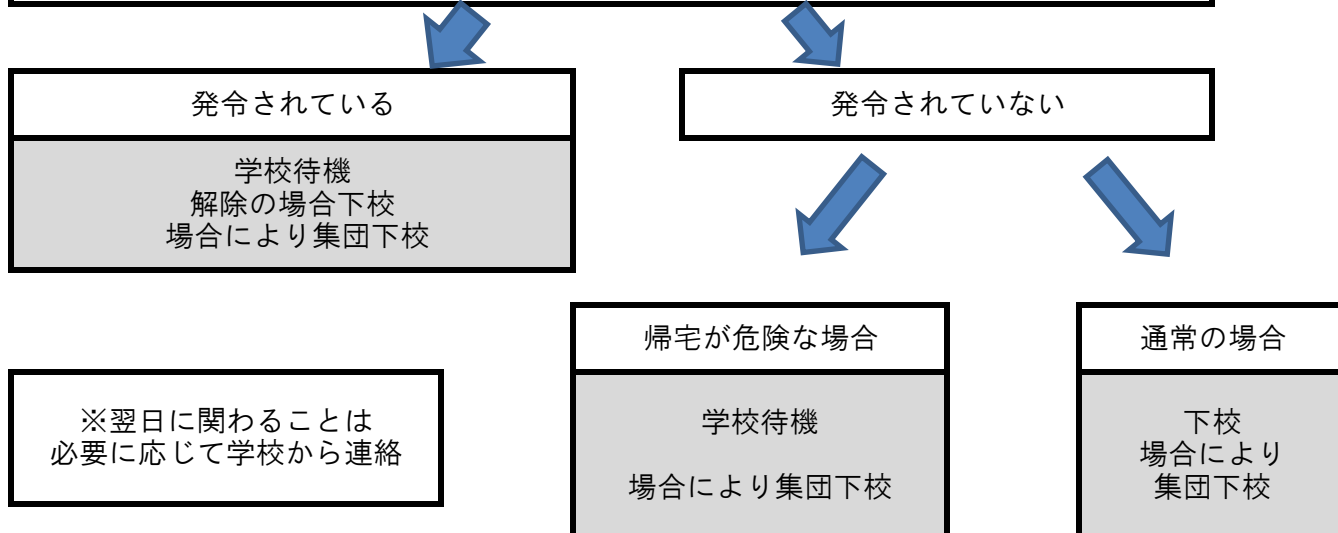

府中第一小 防災マニュアル

令和3年4月（ダイジェスト版）

1	登校前	台風等が接近した場合	学校から連絡網を使つての連絡はありません。 メールで連絡します。 マニュアルにしたがって行動してください。
---	------------	------------	--

下校時	台風等が接近した場合	必要に応じて学校から情報発信
------------	------------	----------------