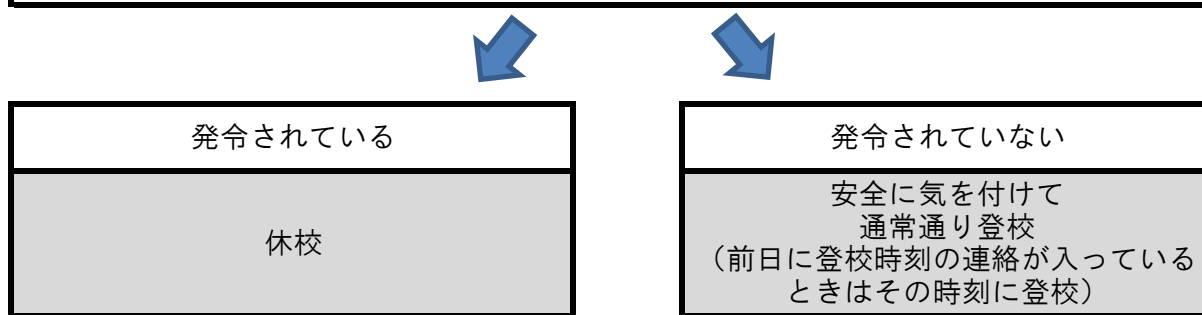

府中第一小 防災マニュアル

令和3年4月（ダイジェスト版）

1	登校前	台風等が接近した場合	学校から連絡網を使つての連絡はありません。 メールで連絡します。 マニュアルにしたがって行動してください。
---	------------	------------	--

下校時	台風等が接近した場合	必要に応じて学校から情報発信
------------	------------	----------------